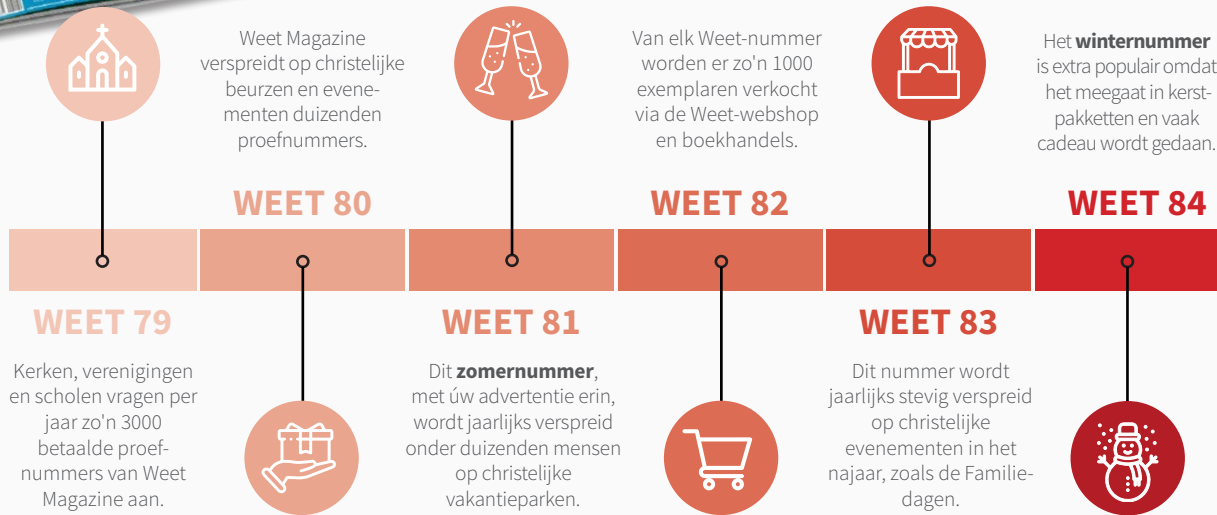

PLANNING VOOR 2023

VOLGT U HET VOORBEELD VAN DE CHRISTELIJKE BEDRIJVEN EN ORGANISATIES DIE AL IN WEET MAGAZINE ADVERTEERDEN? **165+**

TARIEVEN

Grootte	Oriëntatie	Afmetingen	Prijs*
1/1 (incl. afloop)	S	216 x 303 mm	€ 1195,-
1/1 (zetspiegel)	S	186 x 264 mm	€ 1195,-
1/1 (achterpagina)	S	216 x 303 mm	€ 1295,-
1/2	L	186 x 130 mm	€ 649,-
1/4	S	91 x 130 mm	€ 375,-
1/8	L	91 x 63 mm	€ 210,-
2/1 (incl. afloop)	L	426 x 303 mm	€ 1922,-
Bijsluiter	In overleg	In overleg	In overleg

* S = Staand, L = Liggend, alle prijzen zijn incl. kleurtoeslagen, excl. btw.

STAFFELKORTING

Aantal plaatsingen	Korting
2-3 plaatsingen	5%
4-5 plaatsingen	10%
6+ plaatsingen	15%

TECHNISCHE GEGEVENS

Drukprocedé

rotatie offset

Papiersoort omslag

170 grams hv ges mc

Papiersoort binnenwerk

80 grams lh ges mc

Afwerking

geniet gebrocheerd

Aflopend

3 mm aan alle zijden

Advertentiemateriaal

Certified PDF

Aanleveren materiaal

adverteren@weet-magazine.nl

ALGEMENE VOORWAARDEN

Alle orders worden afgesloten en uitgevoerd overeenkomstig de regels van het advertentiewezen. De uitgever behoudt zich het recht voor om zonder opgaaft van reden een plaatsing te weigeren.

Gabriëlla Gunnink

M 06 416 01 760

T 030 227 33 06

E adverteren@weet-magazine.nl

Weet Magazine

W www.weet-magazine.nl

T 030 227 33 00

E info@weet-magazine.nl