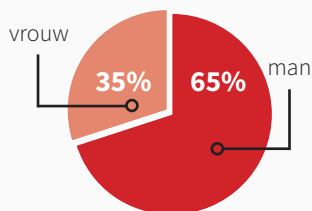

# Weet. TARIEFKAART

A.D. 2023

Weet Magazine is een populairwetenschappelijk tijdschrift (in het genre van Quest en Kijk) en biedt een aansprekende mix van kennis en vermaak vanuit een christelijke identiteit. Door haar frisse uitstraling en boeiende artikelen heeft het een enthousiast lezerspubliek aan zich weten te binden, dat (zoals het er nu naar uit ziet) de komende jaren alleen nog maar groter zal worden!

## LEZER

LEZER GEEFT  
BLAD DOOR AAN

**1.70**  
GEZINNEN