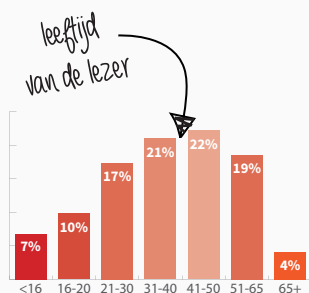

# Weet. TARIEFKAART

A.D. 2023

Weet Magazine is een populairwetenschappelijk tijdschrift (in het genre van Quest en Kijk) en biedt een aansprekende mix van kennis en vermaak vanuit een christelijke identiteit. Door haar frisse uitstraling en boeiende artikelen heeft het een enthousiast lezerspubliek aan zich weten te binden, dat (zoals het er nu naar uit ziet) de komende jaren alleen nog maar groter zal worden!

## LEZER

LEZER GEEFT  
BLAD DOOR AAN

**1.70**  
GEZINNEN