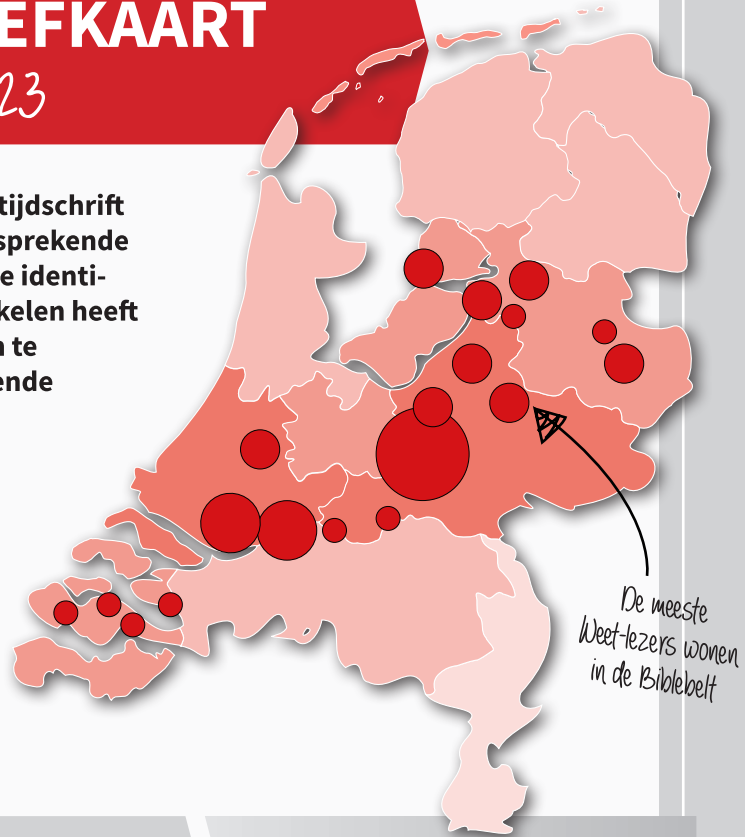

# Weet. TARIEFKAART

A.D. 2023

Weet Magazine is een populairwetenschappelijk tijdschrift (in het genre van Quest en Kijk) en biedt een aansprekende mix van kennis en vermaak vanuit een christelijke identiteit. Door haar frisse uitstraling en boeiende artikelen heeft het een enthousiast lezerspubliek aan zich weten te binden, dat (zoals het er nu naar uit ziet) de komende jaren alleen nog maar groter zal worden!

## LEZER

LEZER GEEFT  
BLAD DOOR AAN

**1.70**  
GEZINNEN